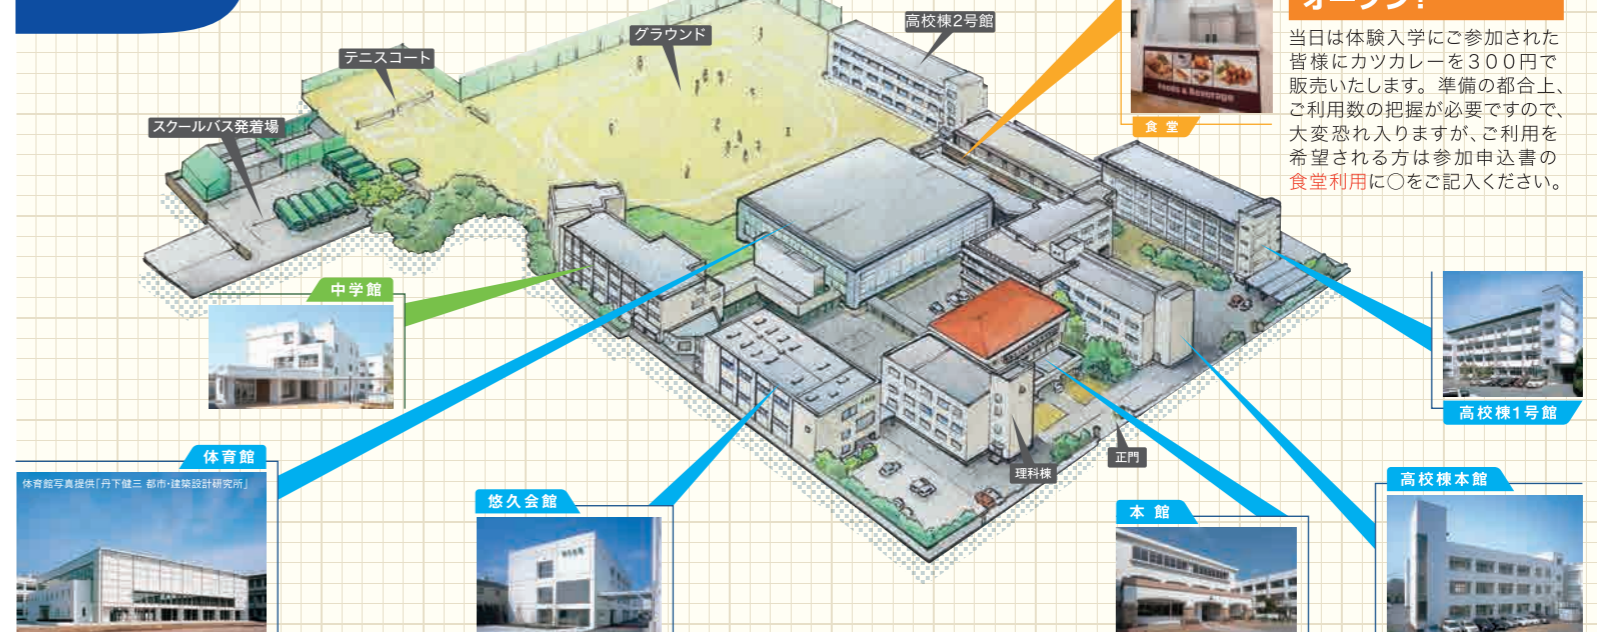

ようこそ八女学院高校へ。

八女学院の体験入学は、ユニークな先生による授業と活気溢れる部員による楽しいクラブ紹介を実施します。この2つの体験を通して本物の八女学院を体感してください。きっとあなたの知らなかった八女学院が見つかるでしょう。

SPORTS CLUB

CULTURE CLUB

施設環境

食堂リニューアルオープン!

当日は体験入学にご参加された皆様にカツカレーを300円で販売いたします。準備の都合上、ご利用数の把握が必要ですので、大変恐れ入りますが、ご利用を希望される方は参加申込書の「食堂利用」に○をご記入ください。